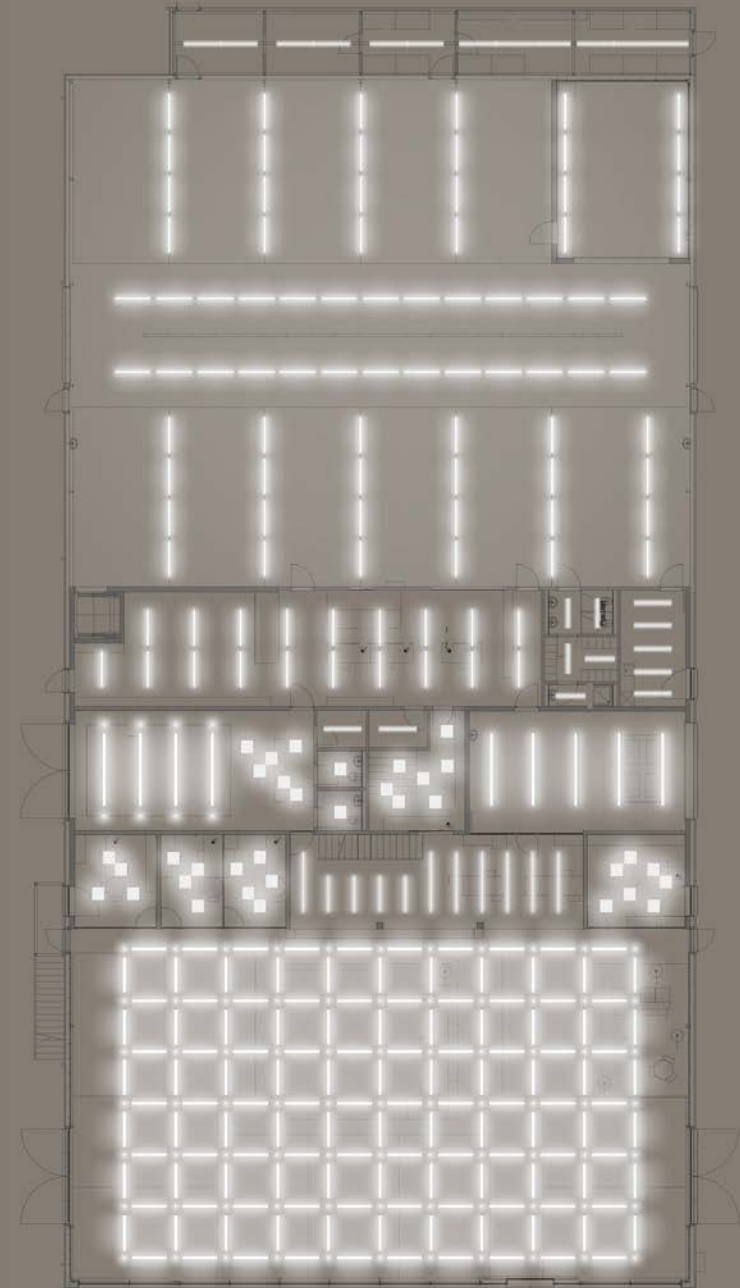

Lichtplaner:in mit eidgenössischem Fachausweis

Mit dem SLG Lehrgang für Lichtplanende bietet die Schweizer Licht Gesellschaft eine schweizweit anerkannte tertiäre Ausbildung an. Zusätzlich erwirbst du den europäischen Titel «European Lighting Expert ELE».

Die Ausbildung gliedert sich in 3 Module. Nach der Grundausbildung entscheidest du dich mit den Modulen 2 und 3 für eine Vertiefungsrichtung: Innen- oder Aussenbeleuchtung.

Jedes Modul wird mit einer Prüfung abgeschlossen. Mit bestandener Prüfung trägst du den Titel «Lichtplaner:in SLG1 bzw. 2 oder 3». Dies ermöglicht es dir an der Berufsprüfung mit eidgenössischem Fachausweis teilzunehmen.

«Jeder der sich für die Lichtplanung interessiert, dem würde ich die SLG empfehlen. Zum Start eignet sich der SLG 1 Basic um mal Fuss zu fassen. Danach je nach Interesse Innen- oder Aussenbeleuchtung 2+3.»

Zorana

Jennifer Sippel, Abschlussarbeit