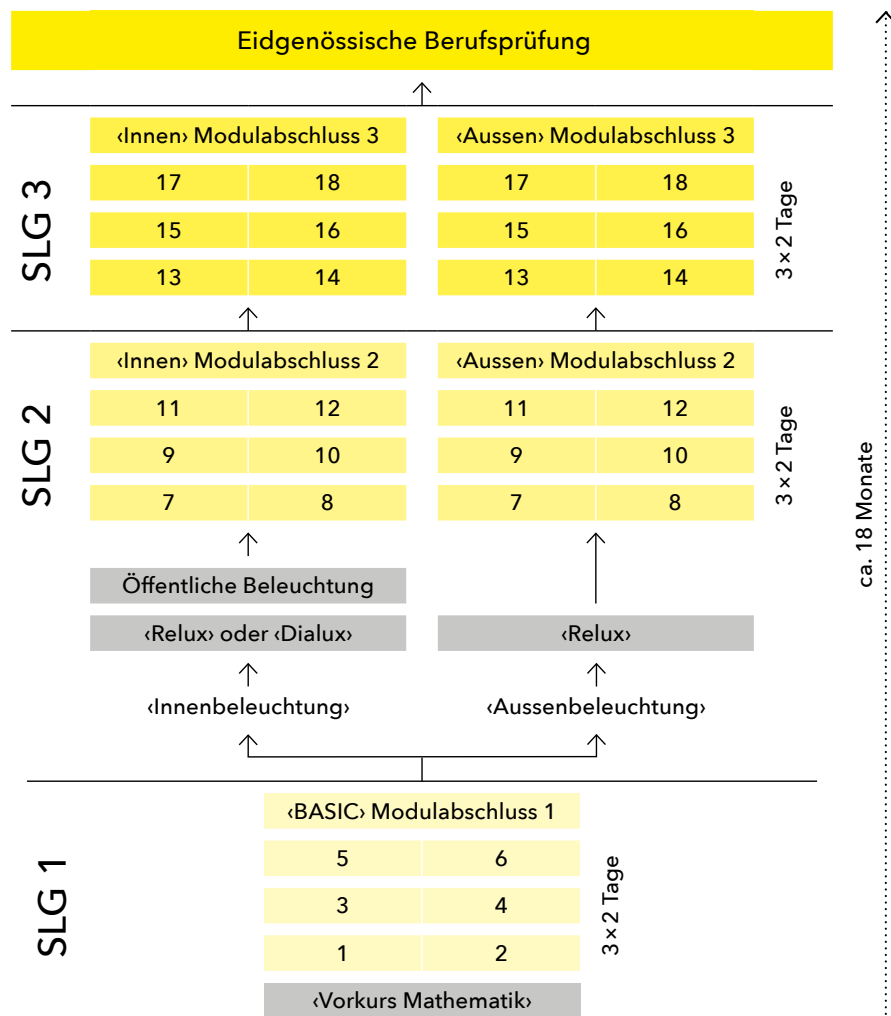

- Grundlagen der Lichttechnik
- Lichtquellen, Technik und Anwendung
- Leuchten, deren Aufbau und Spezifikationen
- Der Einfluss des Lichtes auf die Psyche des Menschen
- Energieeffiziente Lichtplanung, Minergie und SIA 387/4
- Steuerungstechnik
- Messtechnik
- Facility Management, Wartungsplan, Wirtschaftlichkeit
- Notbeleuchtung
- Projektmanagement, Beratung und Präsentationstechniken

«Mit Licht den Räumen noch mehr Atmosphäre einzuhauchen, hat mich schon immer fasziniert. Deshalb habe ich mich für die Ausbildung zur Lichtplanerin entschieden.»

Deborah

Zurich Innovation Center Givaudan
Lichtplanung: lightsphere
Foto: Filipa Peixeiro

Modularer Lehrgang

Der SLG-Lehrgang umfasst drei Module. Jedes Modul besteht aus 3 x 2 Ausbildungstagen und einer Prüfung. Nach erfolgreich abgeschlossenem Lehrgang folgt die eidg. Prüfung. Der modulare Aufbau ermöglicht dir dein eigenes Tempo. Wählst du den schnellstmöglichen Ablauf, dann dauert der Kurs (drei Module) inkl. der Berufsprüfung ca. 18 Monate.